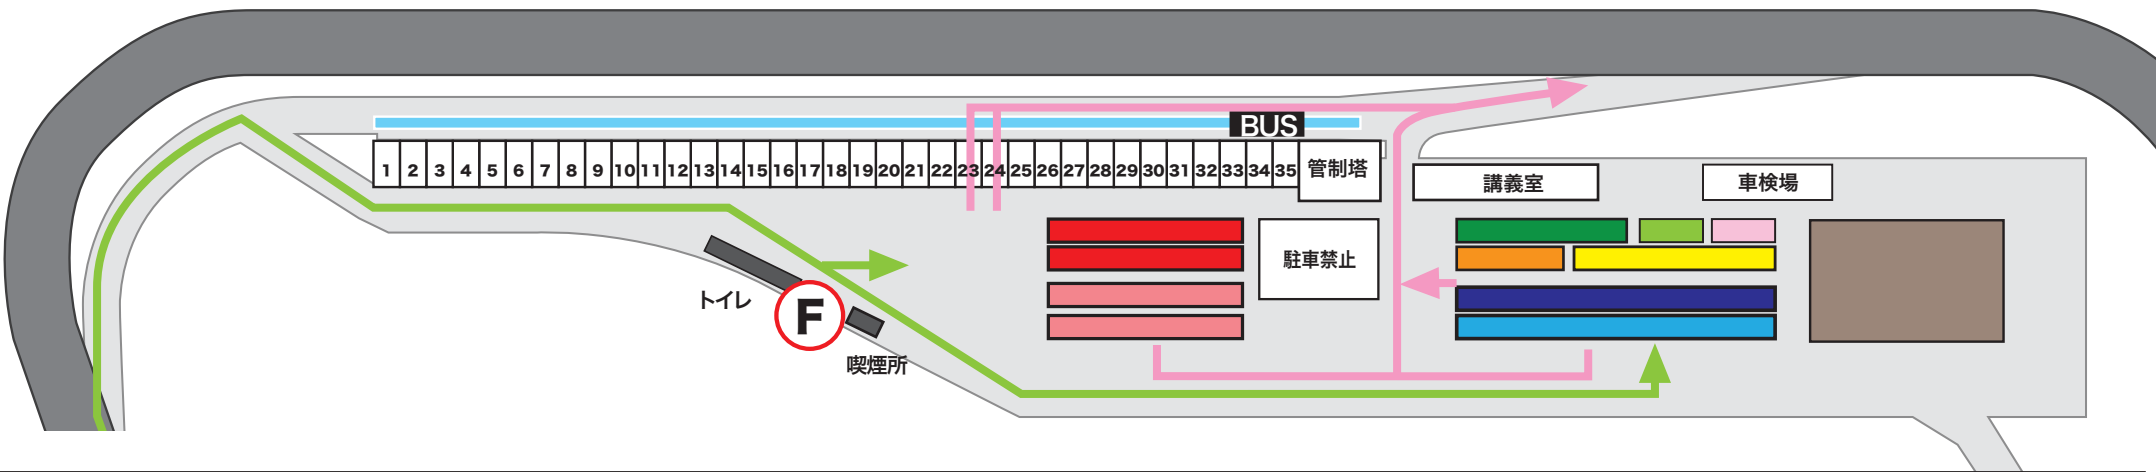

2018.4.29
第26回袖森フェスティバル会場図・動線図

→ ピット、パドックからのコースイン経路

→ ピットイン経路

BUS バスツアー乗車エリア(34番ピット)

- ワンスマ走行会がっつりクラス 駐車エリア
- ワンスマ走行会あっさりクラス 駐車エリア
- もうすぐ走行会デビュークラス 駐車エリア
- 体験走行+ 駐車エリア
- 体験ファミリー走行 駐車エリア
- Gear+ 駐車エリア

- エクスタスポーツ サーキットラン 駐車エリア
- 袖-1GP 駐車エリア
- LOTUSエンジョイサーキット 駐車エリア
- 見学者・一般入場者 駐車エリア